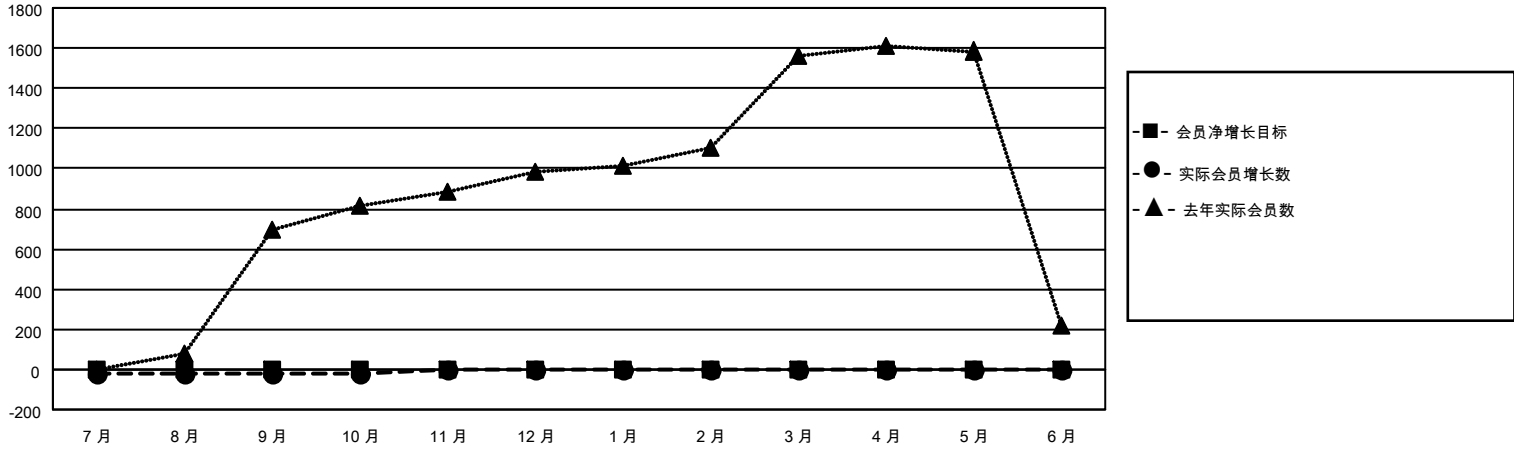

MONTHLY MEMBERSHIP PROGRESS REPORT

地点 CHINA

District 381

Results as of: 10/31/2021

分会			
成果 2021-2022			
季	新分会目标	新会	会员流失的分会
7月/8月/9月	0	0	0
10月/11月/12月	0	0	0
1月/2月/3月	0	0	0
4月/5月/6月	0	0	0

位会员@每位须缴			
成果 2021-2022			
季	会员净增长目标	实际会员增长数	实际退会会员 (包括转会)
7月/8月/9月	0	4	21
10月/11月/12月	0	0	0
1月/2月/3月	0	0	0
4月/5月/6月	0	0	0

目标与实际新会累积

目标和实际会员累积

已取消的分会: 0	1 CLUBS OF 274 增添1位或以上的 新会员	性别分布 男 5,726 (67.64%) 女 2,740 (32.36%) NON BINARY 0 (0.00%) PREFER NOT TO ANSWER 0 (0.00%)
放弃的会员 过世 0 分会已取消 0 其他 21 总计 21	点击这里取得累计会员数据	总计家庭单位会员数 415 支付减半会费的家庭会员 210